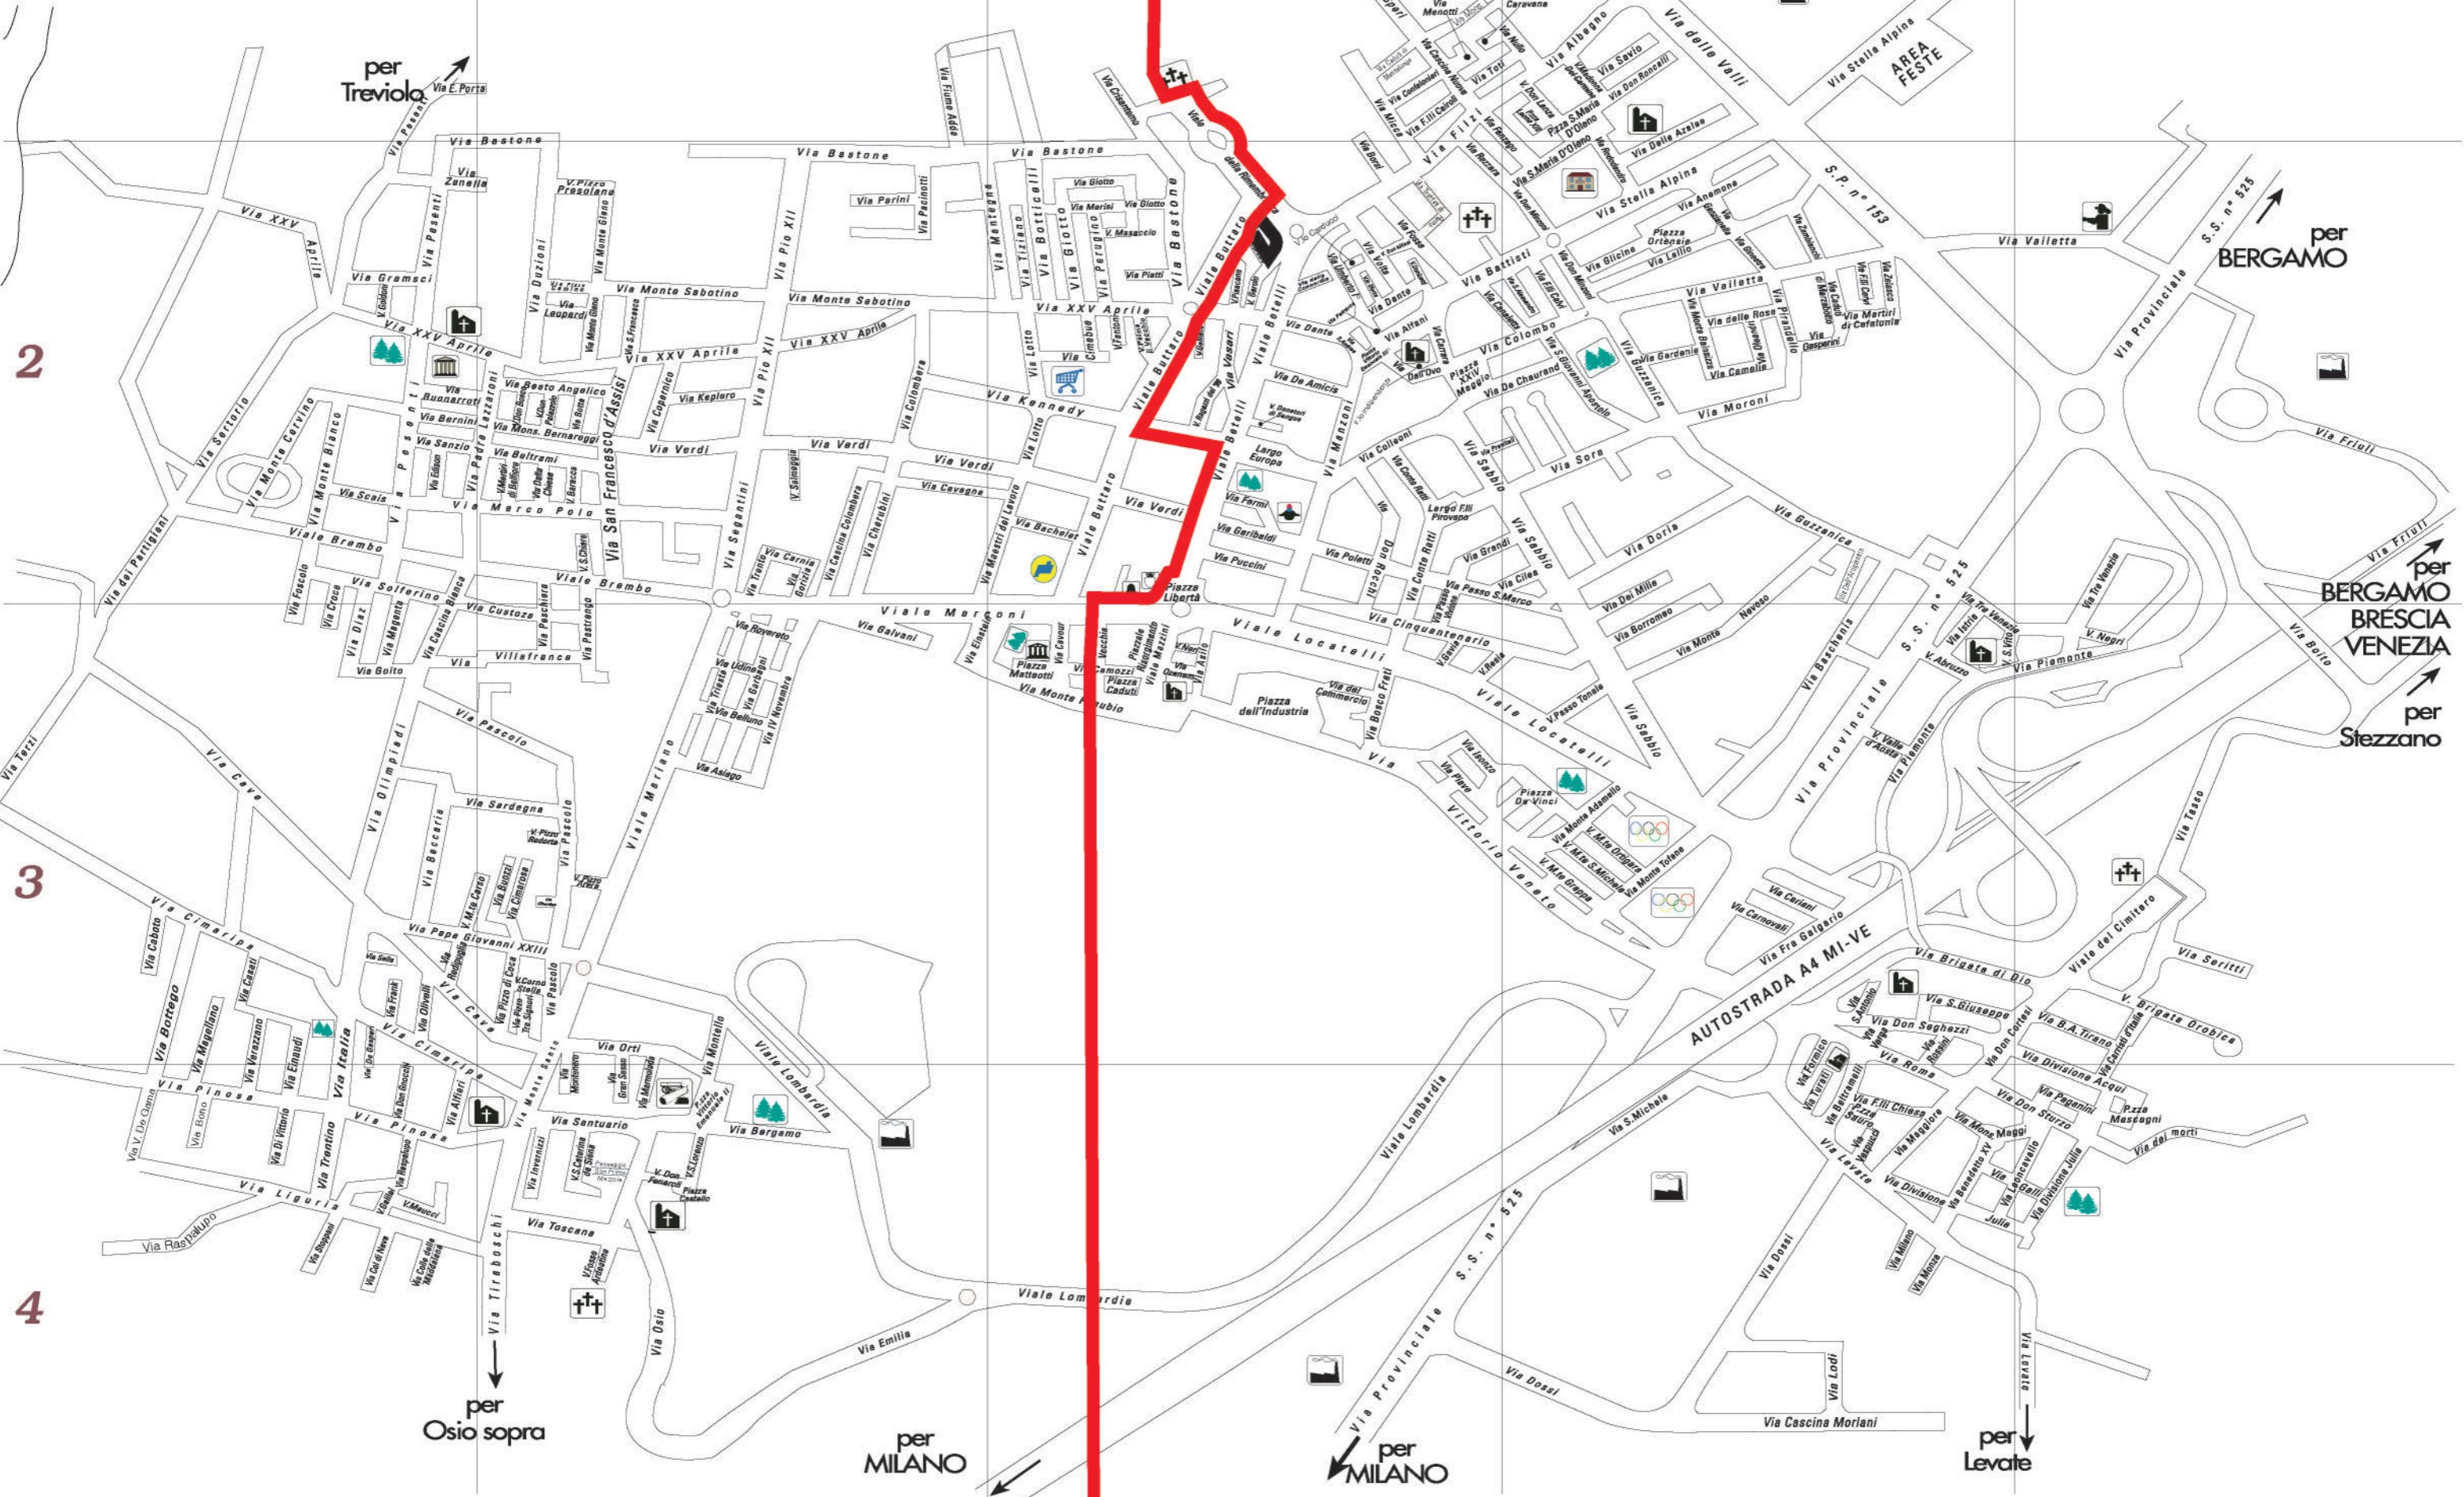

A

B

C

D

E

1

ZONA B

città di
Dalmine

ZONA A

2

3

4

per
Treviolo

per
Ponte S. Pietro
Valli Brembana
e Imagna

per
Lallio

per
BERGAMO

per
BERGAMO
BRESCIA
VENEZIA

per
Stezzano

per
Osio sopra

per
MILANO

per
MILANO

per
Levate

AUTOSTRADA A4 MI-VE

Via Cascina Morlani